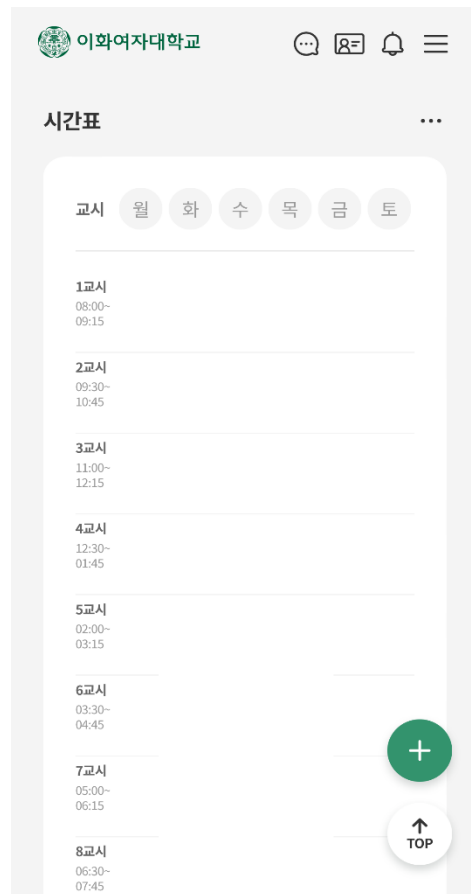

5. 포틀릿

- 모바일 신분증, MY메뉴, 공지사항, 식단표, 일정, 시간표, 도서관 이용 현황, 훈련학점 좌석조회 등 본교가 제공하는 주요 정보 및 학사 관련 정보를 추가적인 사이트 이동 없이 메인화면에서 포틀릿으로 제공함