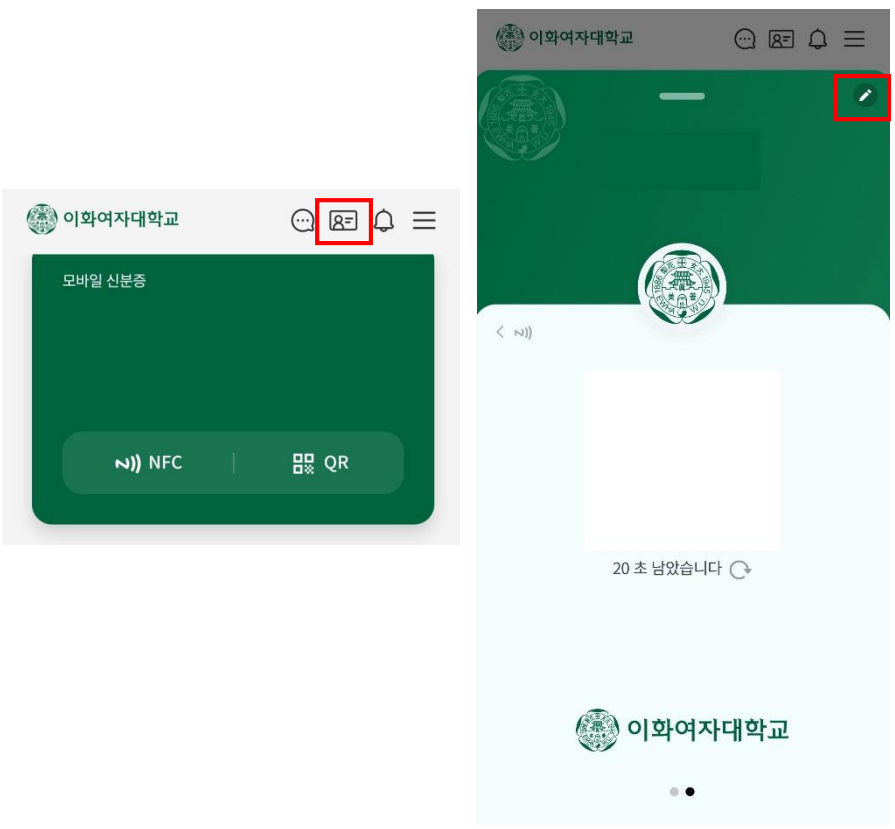

# 2. 로그인 및 회원가입

# 3-1. 모바일 신분증 발급

- 기존 모바일 신분증과 주요 출입 기능 등을 통합하여 제공하고자 함  
(\* 발급 시 이화여대 주거래 은행인 신한은행 계좌인증 과정이 필요함)

# 3-2. 모바일 신분증 설정

- 메인 화면에 모바일 신분증 발급 여부가 보이며 상단 아이콘, 흔들기 등으로도 화면에 표시 가능함  
 (\* NFC, QR 등을 통해 권한이 있는 경우 출입관리 가능하며 신분증에 표시되는 프로필, 배경, 일러스트는 개인 선택에 따라 설정 가능함)

## 모바일 신분증 화면 설정