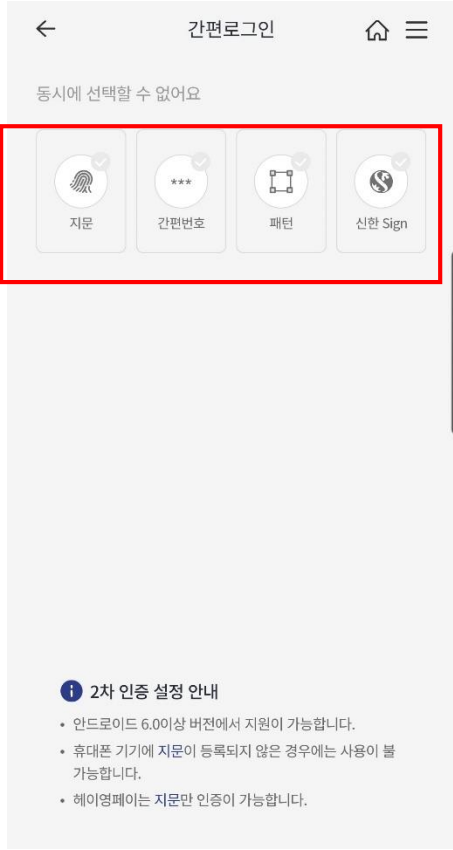

13. 간편인증 로그인

➤ 지문인식, Face ID 등으로 간편하게 통합 로그인을 할 수 있음

iOS

Android