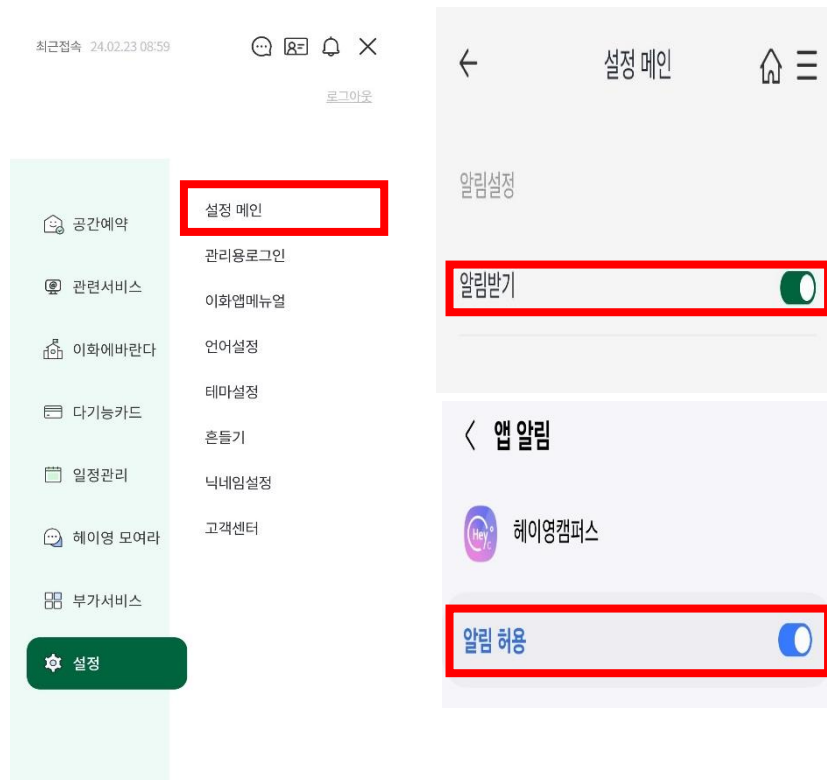

4. PUSH 메시지 수신

➤ 상단의 “알림”버튼을 눌러 수신한 PUSH메시지를 확인할 수 있음

알림 설정