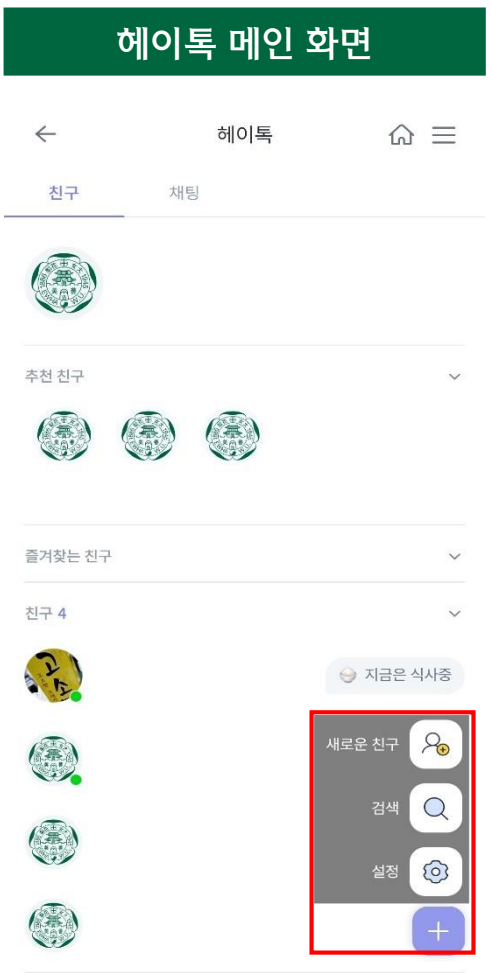

11. 헤이톡

- 교내 친구를 검색하여 친구 맺기를 하면 대화방을 개설할 수 있음
  (* 연락처 교환 없이 친구 관계만 대화방 개설 가능하며 채팅 내용은 기기 내부 저장되어 기기 변경 시 백업 필요함)