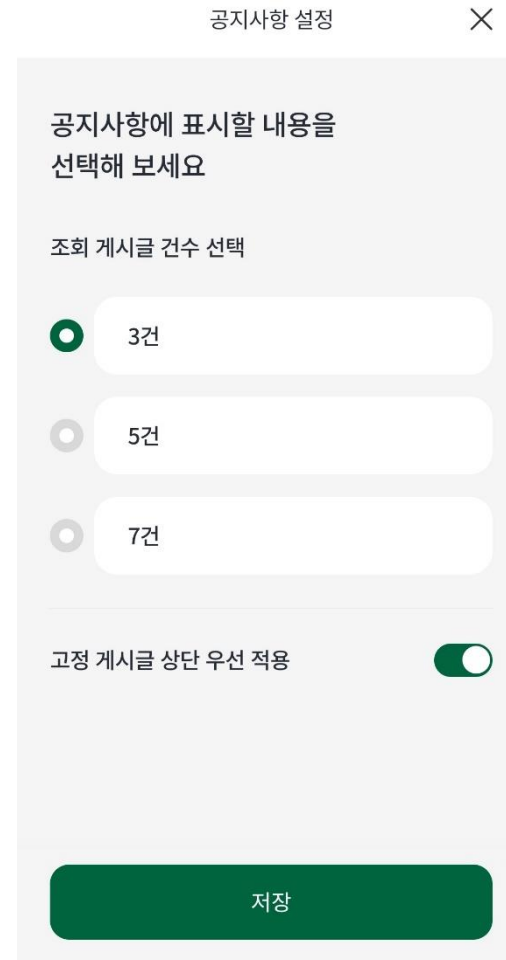

# 5. 포틀릿

- 모바일 신분증, MY메뉴, 공지사항, 식단표, 일정, 시간표, 도서관 이용 현황, 훈련학점 좌석조회 등 본교가 제공하는 주요 정보 및 학사 관련 정보를 추가적인 사이트 이동 없이 메인화면에서 포틀릿으로 제공함

# 6. 포틀릿-My메뉴

- ▶ 자주 사용하는 서비스 모음으로 사용자가 순서 및 서비스를 선택할 수 있음
- 일부 서비스는 추가 로그인 단계 없이 편리하게 이용할 수 있음

# 7. 공지사항

- 이화여자대학교 대표 홈페이지의 공지사항을 기본적으로 제공하며, 개인별로 게시판 설정이 가능함