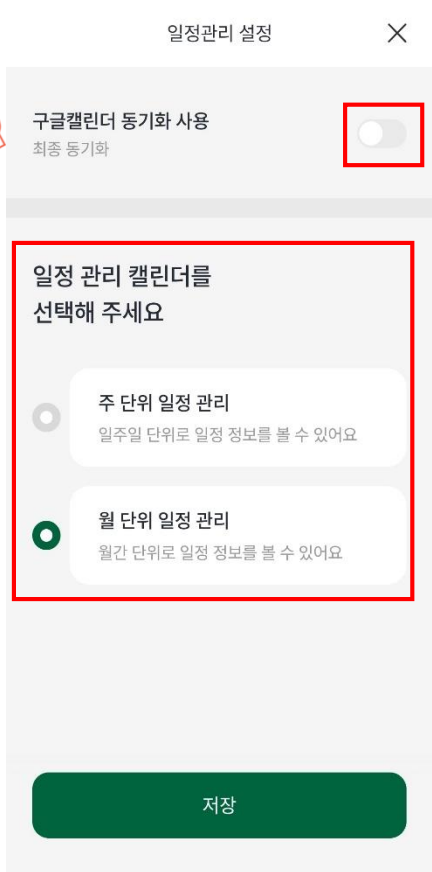

8. 일정 - 학사 일정 및 개인일정 동기화

➤ 주,월 단위로 일정표를 설정하여 학사 일정을 확인할 수 있으며, 구글 계정을 연동하여 개인일정을 동기화할 수 있음