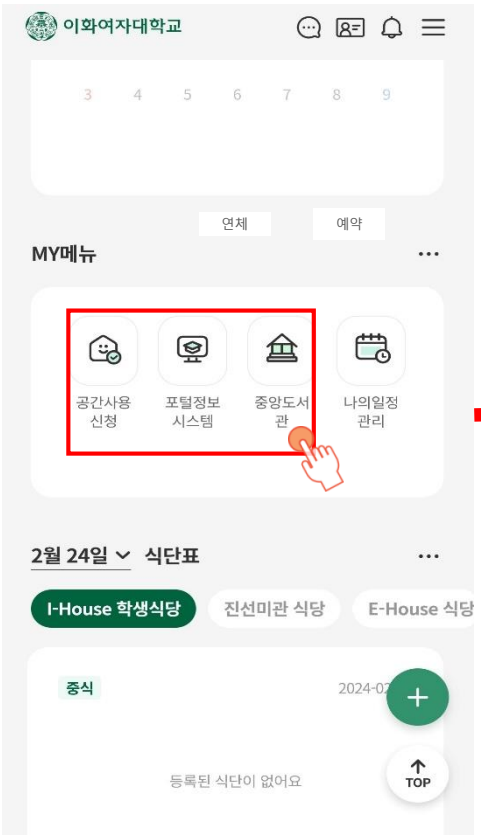

## 알림 설정

## 알림확인

# 5. 포틀릿

- 모바일 신분증, MY메뉴, 공지사항, 식단표, 일정, 시간표, 도서관 이용 현황, 훈련학점 좌석조회 등 본교가 제공하는 주요 정보 및 학사 관련 정보를 추가적인 사이트 이동 없이 메인화면에서 포틀릿으로 제공함

# 6. 포틀릿-My메뉴

- ▶ 자주 사용하는 서비스 모음으로 사용자가 순서 및 서비스를 선택할 수 있음
- 일부 서비스는 추가 로그인 단계 없이 편리하게 이용할 수 있음