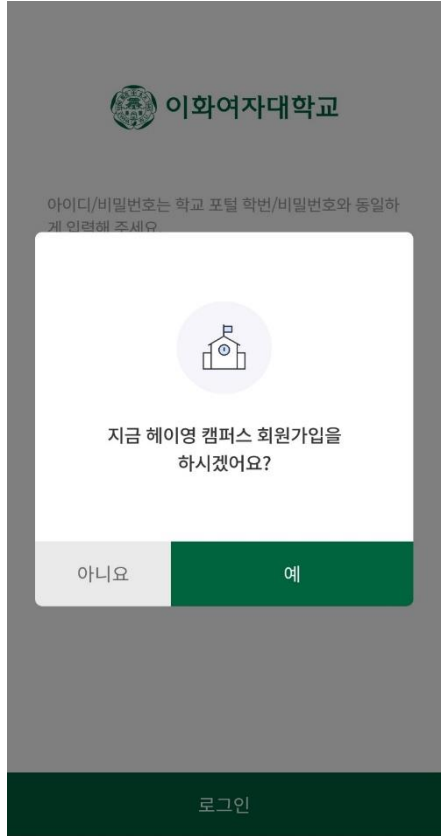

2. 로그인 및 회원가입