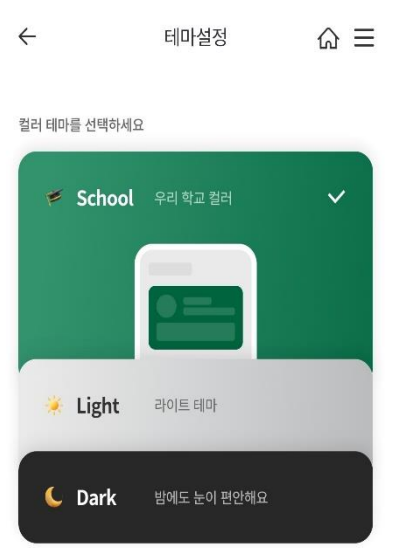

12. 개인화서비스

- 메뉴 편집 설정을 통해 자주 사용하는 기능을 즐겨찾기 등록할 수 있으며, 포틀릿 배치 여부 및 앱 테마 선택이 가능함 (마이메뉴 선택 및 순서변경, 선호 식당설정 및 순서변경, 앱 테마 변경 등)

포틀릿 설정

메뉴별 개인화 설정

테마 설정