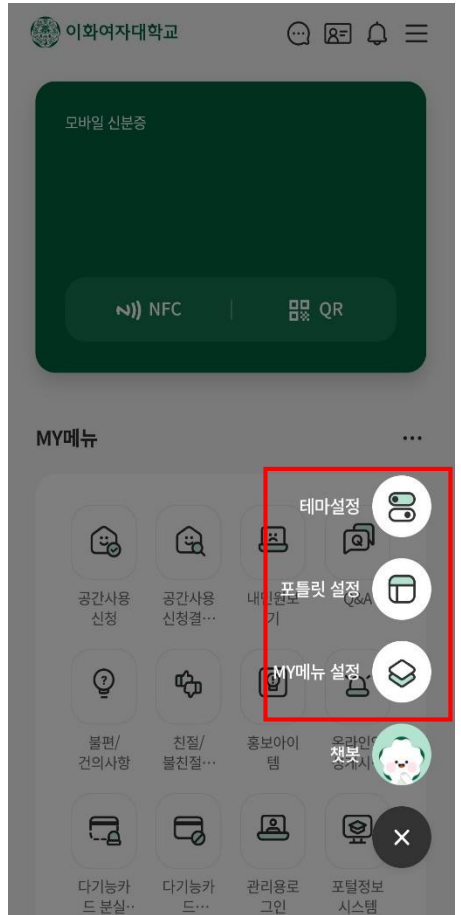

12. 개인화서비스

- 메뉴 편집 설정을 통해 자주 사용하는 기능을 즐겨찾기 등록할 수 있으며, 포틀릿 배치 여부 및 앱 테마 선택이 가능함 (마이메뉴 선택 및 순서변경, 선호 식당설정 및 순서변경, 앱 테마 변경 등)

포틀릿 설정

메뉴별 개인화 설정

테마 설정