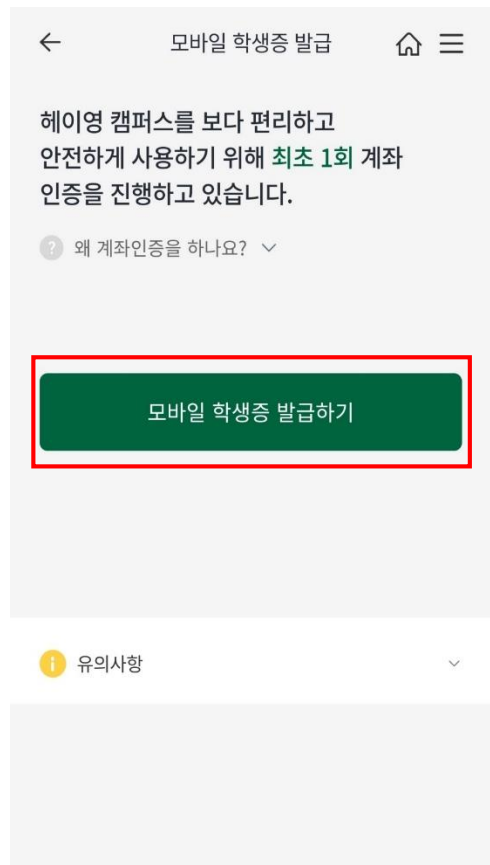

3-1. 모바일 신분증 발급

- 기존 모바일 신분증과 주요 출입 기능 등을 통합하여 제공하고자 함
  (* 발급 시 이화여대 주거래 은행인 신한은행 계좌인증 과정이 필요함)