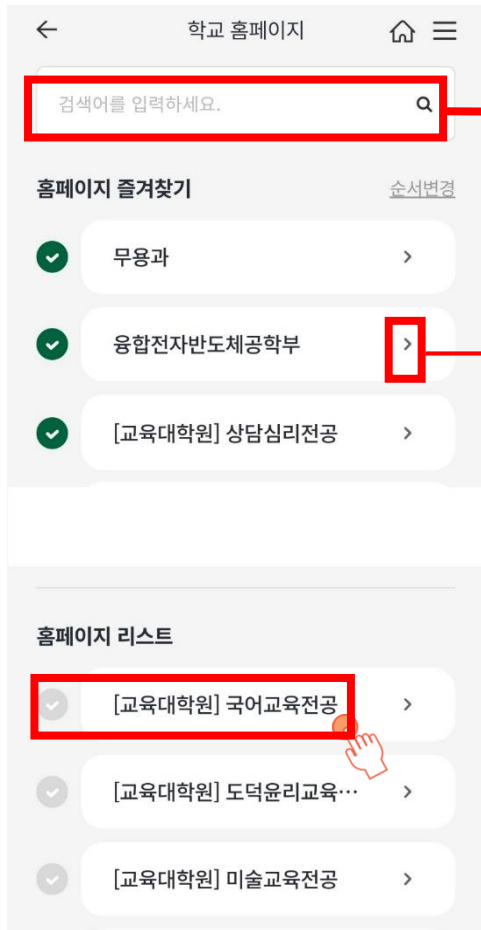

# 9. 마이유레카(모바일)

➤ 사용 빈도 및 학생 설문조사 결과를 참고하여 마이유레카 메뉴를 모바일에 최적화하여 구현함

구분	내역		
학생종합정보	지도교수조회		
교과	강의평가	학수번호별강의평가조회	강의시간표/강의계획안
수강/채플	수강신청내역조회 훈련학점특별보충신청	계절학기수요조사 훈련학점결석누계조회	훈련학점좌석조회 훈련학점일일보충신청
성적	금학기성적조회 석차조회	개인성적조회	개인이수학점조회
등록금	등록금고지내역 계절학기등록금고지서	분납고지내역 0원등록신청	등록금납부내역확인 등록금납부SMS신청
장학	장학금신청결과조회 석차조회	성적우수장학금석차조회	개인이수학점조회
학적	복학신청/취소 학과/전공결정신청 및 결과조회	조기복학신청/취소 전공변경신청 및 결과조 회	부복수전공조회 수료학년조회
졸업	졸업예정여부 1차 조회	졸업확정여부조회	
공간예약	공간사용신청	공간사용신청결과조회	
기숙사	입사지원신청	입사지원신청결과조회	외박신고
이화에바란다	내민원보기 친절/불친절행정서비스	Q&A 홍보아이템	불편/건의사항 온라인악성게시물제보

# 10. 홈페이지 즐겨찾기

자주 접속하는 이화여자대학교 소속 대학(원)/학과/전공 홈페이지들을 개인별로 설정 가능함

# 11. 헤이톡

- ▶ 교내 친구를 검색하여 친구 맺기를 하면 대화방을 개설할 수 있음  
(\* 연락처 교환 없이 친구 관계만 대화방 개설 가능하며 채팅 내용은 기기 내부 저장되어 기기 변경 시 백업 필요함)