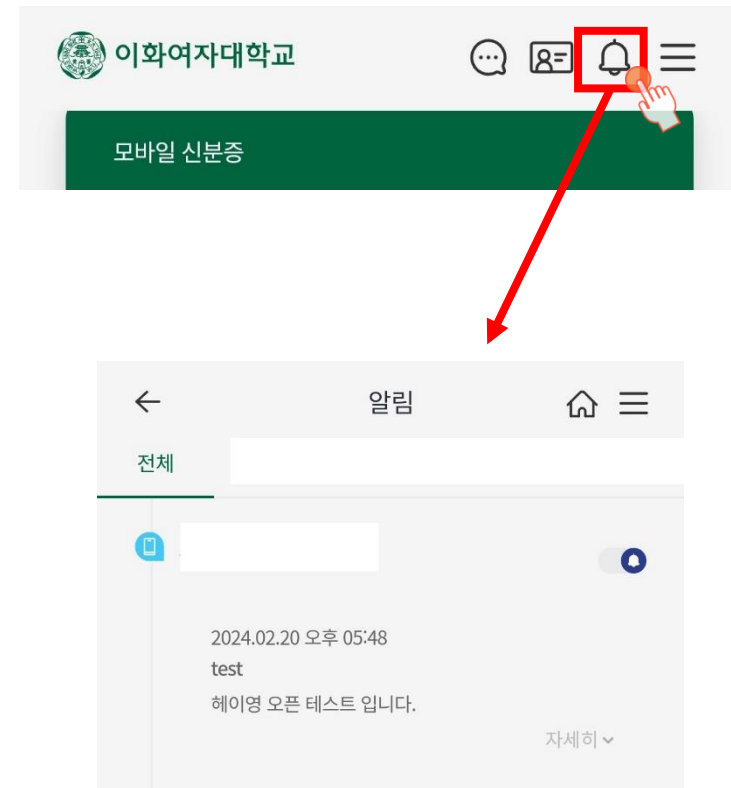

4. PUSH 메시지 수신

➤ 상단의 “알림”버튼을 눌러 수신한 PUSH메시지를 확인할 수 있음

알림 설정

알림확인