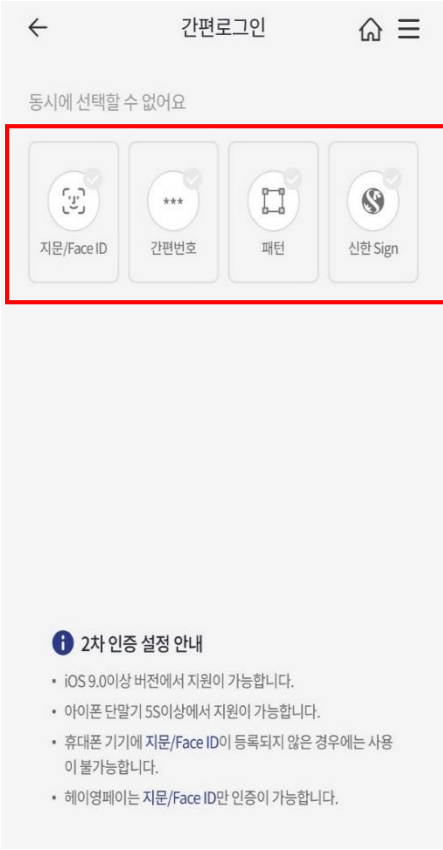

13. 간편인증 로그인

➤ 지문인식, Face ID 등으로 간편하게 통합 로그인을 할 수 있음

iOS

Android