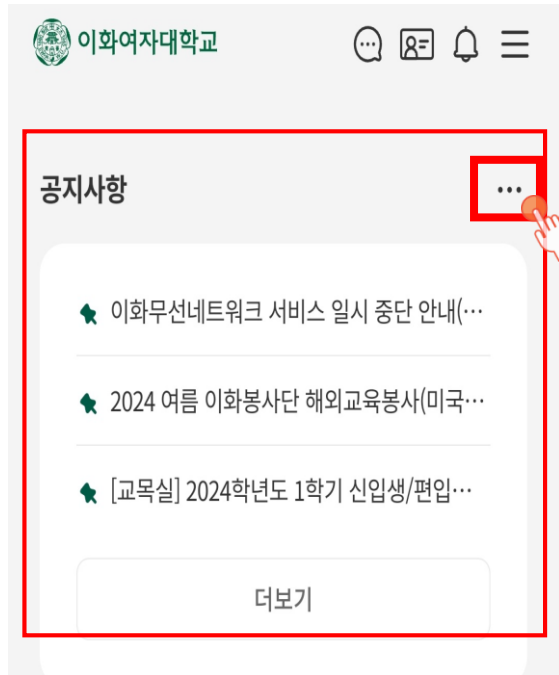

# 5. 포틀릿

- 모바일 신분증, MY메뉴, 공지사항, 식단표, 일정, 시간표, 도서관 이용 현황, 훈련학점 좌석조회 등 본교가 제공하는 주요 정보 및 학사 관련 정보를 추가적인 사이트 이동 없이 메인화면에서 포틀릿으로 제공함

# 6. 포틀릿-My메뉴

- ▶ 자주 사용하는 서비스 모음으로 사용자가 순서 및 서비스를 선택할 수 있음
- 일부 서비스는 추가 로그인 단계 없이 편리하게 이용할 수 있음

# 7. 공지사항

- 이화여자대학교 대표 홈페이지의 공지사항을 기본적으로 제공하며, 개인별로 게시판 설정이 가능함