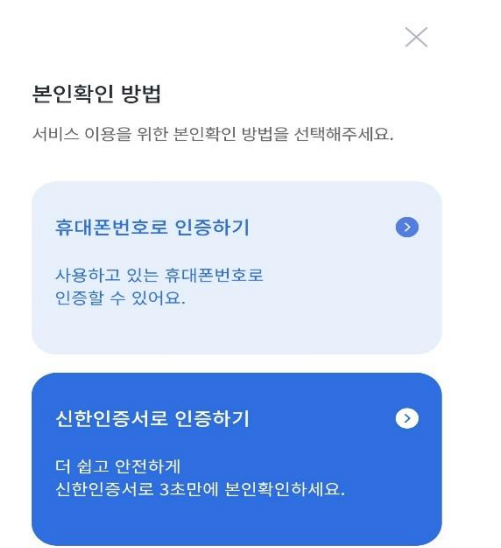

2. 로그인 및 회원가입