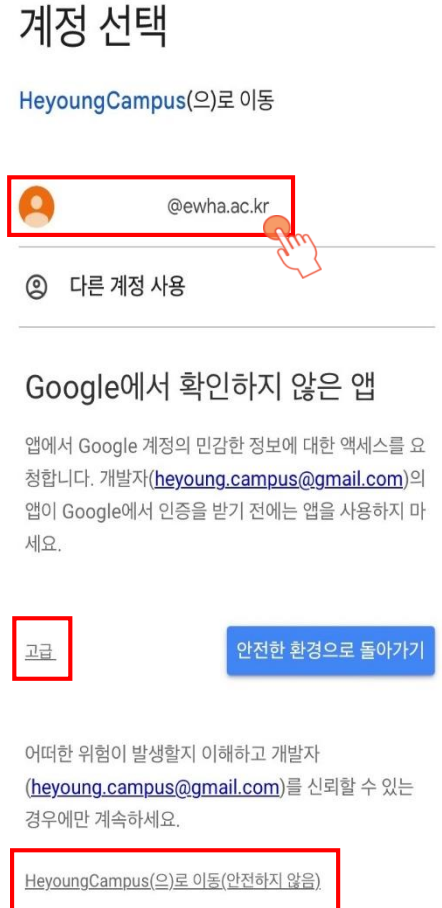

8. 일정 - 학사 일정 및 개인일정 동기화

➤ 주,월 단위로 일정표를 설정하여 학사 일정을 확인할 수 있으며, 구글 계정을 연동하여 개인일정을 동기화할 수 있음