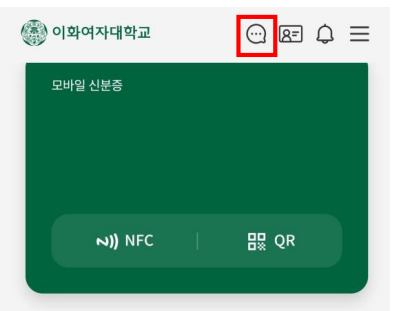

11. 헤이톡

- 교내 친구를 검색하여 친구 맺기를 하면 대화방을 개설할 수 있음
  (* 연락처 교환 없이 친구 관계만 대화방 개설 가능하며 채팅 내용은 기기 내부 저장되어 기기 변경 시 백업 필요함)