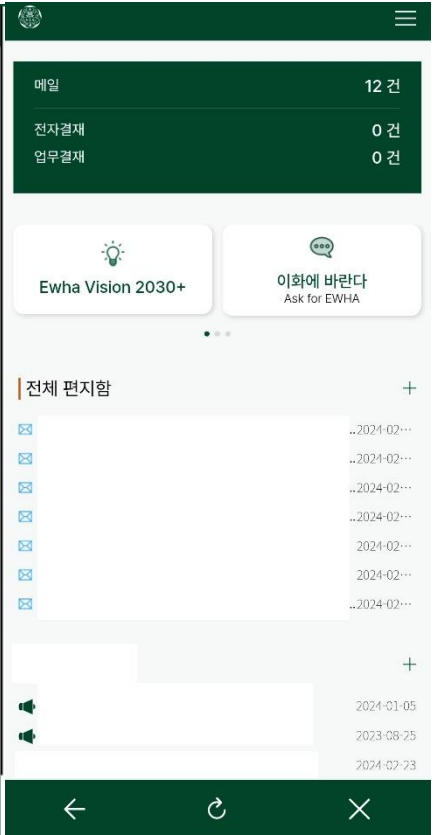

6. 포틀릿-My메뉴

- 자주 사용하는 서비스 모음으로 사용자가 순서 및 서비스를 선택할 수 있음
- 일부 서비스는 추가 로그인 단계 없이 편리하게 이용할 수 있음