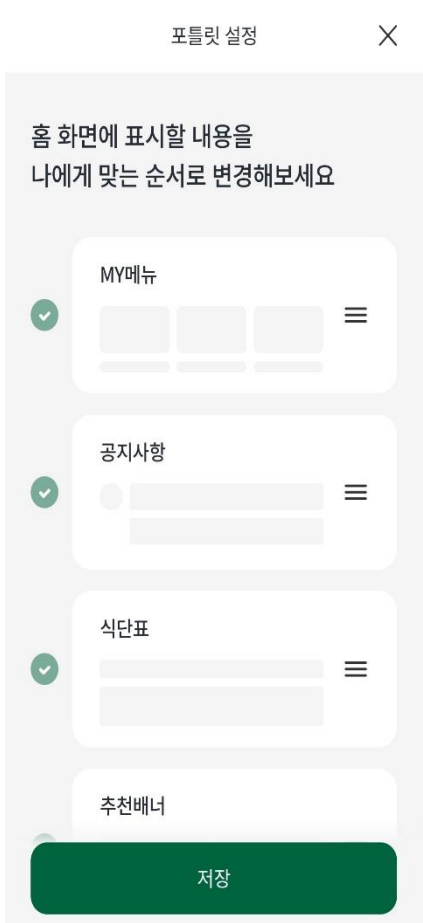

12. 개인화서비스

- 메뉴 편집 설정을 통해 자주 사용하는 기능을 즐겨찾기 등록할 수 있으며, 포틀릿 배치 여부 및 앱 테마 선택이 가능함 (마이메뉴 선택 및 순서변경, 선호 식당설정 및 순서변경, 앱 테마 변경 등)

포틀릿 설정