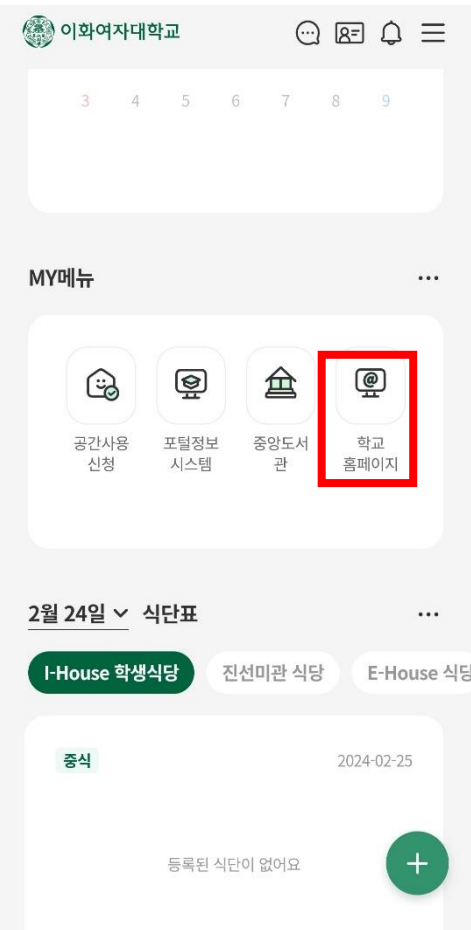

# 9. 마이유레카(모바일)

➤ 사용 빈도 및 학생 설문조사 결과를 참고하여 마이유레카 메뉴를 모바일에 최적화하여 구현함

구분	내역		
학생종합정보	지도교수조회		
교과	강의평가	학수번호별강의평가조회	강의시간표/강의계획안
수강/채플	수강신청내역조회 훈련학점특별보충신청	계절학기수요조사 훈련학점결석누계조회	훈련학점좌석조회 훈련학점일일보충신청
성적	금학기성적조회 석차조회	개인성적조회	개인이수학점조회
등록금	등록금고지내역 계절학기등록금고지서	분납고지내역 0원등록신청	등록금납부내역확인 등록금납부SMS신청
장학	장학금신청결과조회 석차조회	성적우수장학금석차조회	개인이수학점조회
학적	복학신청/취소 학과/전공결정신청 및 결과조회	조기복학신청/취소 전공변경신청 및 결과조 회	부복수전공조회 수료학년조회
졸업	졸업예정여부 1차 조회	졸업확정여부조회	
공간예약	공간사용신청	공간사용신청결과조회	
기숙사	입사지원신청	입사지원신청결과조회	외박신고
이화에바란다	내민원보기 친절/불친절행정서비스	Q&A 홍보아이템	불편/건의사항 온라인악성게시물제보

# 10. 홈페이지 즐겨찾기

자주 접속하는 이화여자대학교 소속 대학(원)/학과/전공 홈페이지들을 개인별로 설정 가능함

# 11. 헤이톡

- ▶ 교내 친구를 검색하여 친구 맺기를 하면 대화방을 개설할 수 있음  
(\* 연락처 교환 없이 친구 관계만 대화방 개설 가능하며 채팅 내용은 기기 내부 저장되어 기기 변경 시 백업 필요함)