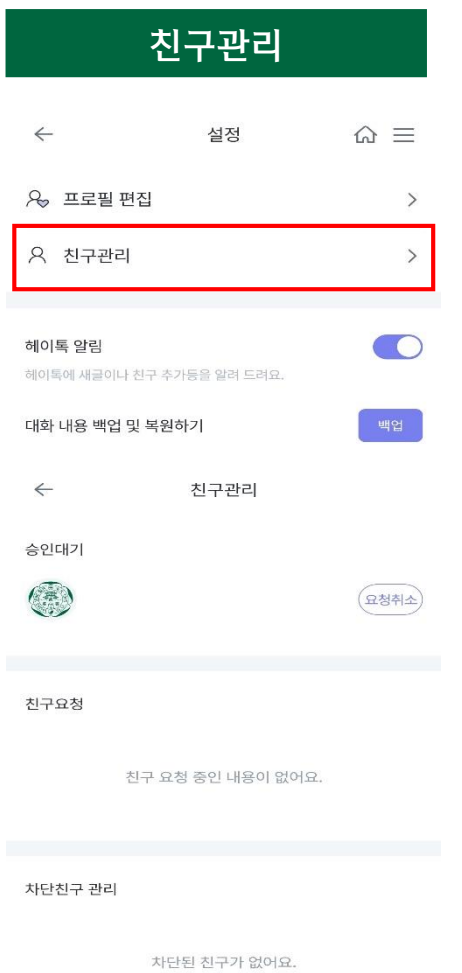

11. 헤이톡

- 교내 친구를 검색하여 친구 맺기를 하면 대화방을 개설할 수 있음
  (* 연락처 교환 없이 친구 관계만 대화방 개설 가능하며 채팅 내용은 기기 내부 저장되어 기기 변경 시 백업 필요함)