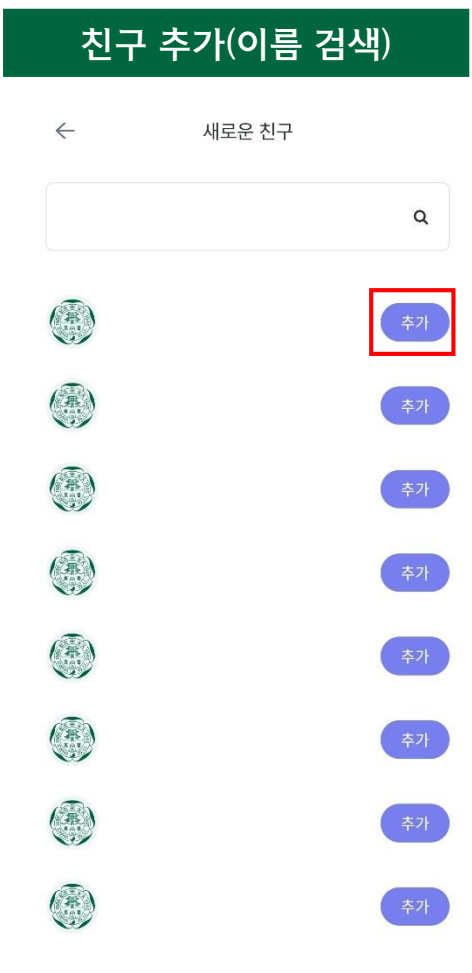

# 9. 마이유레카(모바일)

➤ 사용 빈도 및 학생 설문조사 결과를 참고하여 마이유레카 메뉴를 모바일에 최적화하여 구현함

구분	내역		
학생종합정보	지도교수조회		
교과	강의평가	학수번호별강의평가조회	강의시간표/강의계획안
수강/채플	수강신청내역조회 훈련학점특별보충신청	계절학기수요조사 훈련학점결석누계조회	훈련학점좌석조회 훈련학점일일보충신청
성적	금학기성적조회 석차조회	개인성적조회	개인이수학점조회
등록금	등록금고지내역 계절학기등록금고지서	분납고지내역 0원등록신청	등록금납부내역확인 등록금납부SMS신청
장학	장학금신청결과조회 석차조회	성적우수장학금석차조회	개인이수학점조회
학적	복학신청/취소 학과/전공결정신청 및 결과조회	조기복학신청/취소 전공변경신청 및 결과조 회	부복수전공조회 수료학년조회
졸업	졸업예정여부 1차 조회	졸업확정여부조회	
공간예약	공간사용신청	공간사용신청결과조회	
기숙사	입사지원신청	입사지원신청결과조회	외박신고
이화에바란다	내민원보기 친절/불친절행정서비스	Q&A 홍보아이템	불편/건의사항 온라인악성게시물제보

# 10. 홈페이지 즐겨찾기

자주 접속하는 이화여자대학교 소속 대학(원)/학과/전공 홈페이지들을 개인별로 설정 가능함

# 11. 헤이톡

- ▶ 교내 친구를 검색하여 친구 맺기를 하면 대화방을 개설할 수 있음  
(\* 연락처 교환 없이 친구 관계만 대화방 개설 가능하며 채팅 내용은 기기 내부 저장되어 기기 변경 시 백업 필요함)