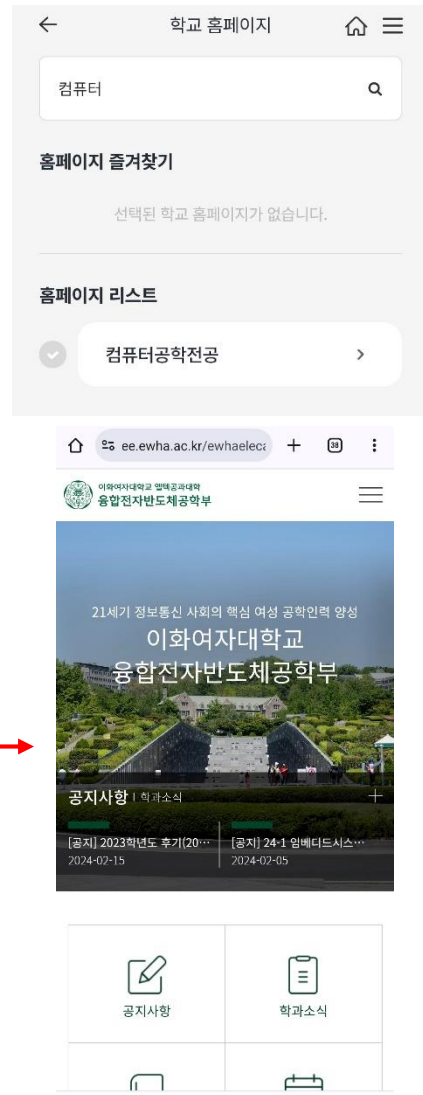

# 9. 마이유레카(모바일)

➤ 사용 빈도 및 학생 설문조사 결과를 참고하여 마이유레카 메뉴를 모바일에 최적화하여 구현함

구분	내역		
학생종합정보	지도교수조회		
교과	강의평가	학수번호별강의평가조회	강의시간표/강의계획안
수강/채플	수강신청내역조회 훈련학점특별보충신청	계절학기수요조사 훈련학점결석누계조회	훈련학점좌석조회 훈련학점일일보충신청
성적	금학기성적조회 석차조회	개인성적조회	개인이수학점조회
등록금	등록금고지내역 계절학기등록금고지서	분납고지내역 0원등록신청	등록금납부내역확인 등록금납부SMS신청
장학	장학금신청결과조회 석차조회	성적우수장학금석차조회	개인이수학점조회
학적	복학신청/취소 학과/전공결정신청 및 결과조회	조기복학신청/취소 전공변경신청 및 결과조 회	부복수전공조회 수료학년조회
졸업	졸업예정여부 1차 조회	졸업확정여부조회	
공간예약	공간사용신청	공간사용신청결과조회	
기숙사	입사지원신청	입사지원신청결과조회	외박신고
이화에바란다	내민원보기 친절/불친절행정서비스	Q&A 홍보아이템	불편/건의사항 온라인악성게시물제보

# 10. 홈페이지 즐겨찾기

자주 접속하는 이화여자대학교 소속 대학(원)/학과/전공 홈페이지들을 개인별로 설정 가능함