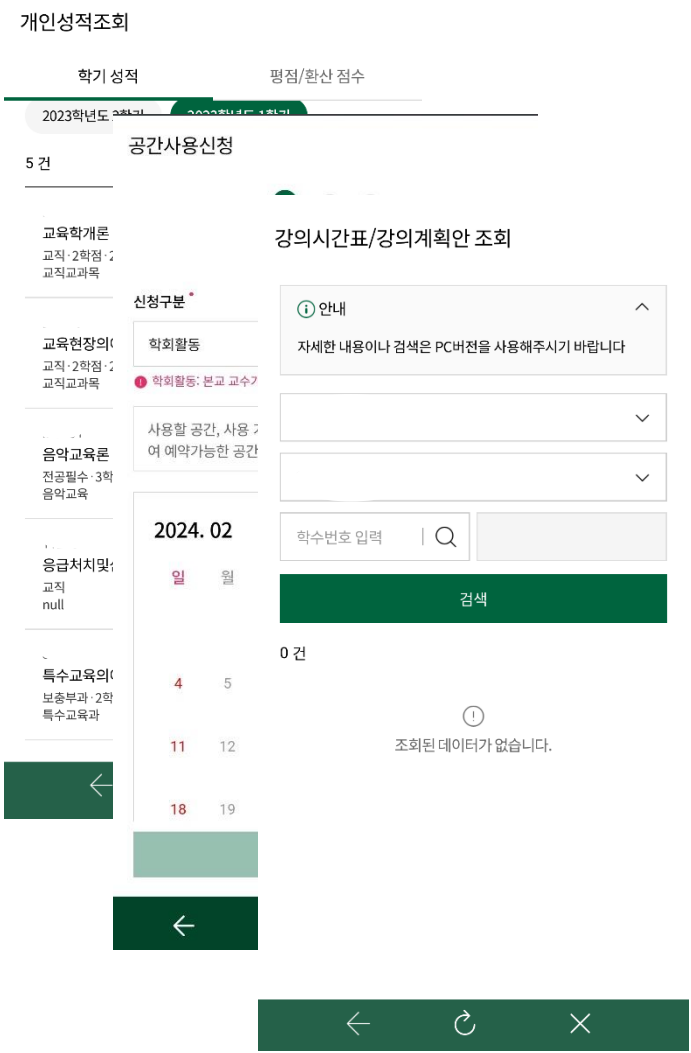

# 7. 공지사항

- 이화여자대학교 대표 홈페이지의 공지사항을 기본적으로 제공하며, 개인별로 게시판 설정이 가능함

# 8. 일정 - 학사 일정 및 개인일정 동기화

➤ 주,월 단위로 일정표를 설정하여 학사 일정을 확인할 수 있으며, 구글 계정을 연동하여 개인일정을 동기화할 수 있음

# 9. 마이유레카(모바일)

➤ 사용 빈도 및 학생 설문조사 결과를 참고하여 마이유레카 메뉴를 모바일에 최적화하여 구현함

구분	내역		
학생종합정보	지도교수조회		
교과	강의평가	학수번호별강의평가조회	강의시간표/강의계획안
수강/채플	수강신청내역조회 훈련학점특별보충신청	계절학기수요조사 훈련학점결석누계조회	훈련학점좌석조회 훈련학점일일보충신청
성적	금학기성적조회 석차조회	개인성적조회	개인이수학점조회
등록금	등록금고지내역 계절학기등록금고지서	분납고지내역 0원등록신청	등록금납부내역확인 등록금납부SMS신청
장학	장학금신청결과조회 석차조회	성적우수장학금석차조회	개인이수학점조회
학적	복학신청/취소 학과/전공결정신청 및 결과조회	조기복학신청/취소 전공변경신청 및 결과조 회	부복수전공조회 수료학년조회
졸업	졸업예정여부 1차 조회	졸업확정여부조회	
공간예약	공간사용신청	공간사용신청결과조회	
기숙사	입사지원신청	입사지원신청결과조회	외박신고
이화에바란다	내민원보기 친절/불친절행정서비스	Q&A 홍보아이템	불편/건의사항 온라인악성게시물제보

# 10. 홈페이지 즐겨찾기

자주 접속하는 이화여자대학교 소속 대학(원)/학과/전공 홈페이지들을 개인별로 설정 가능함