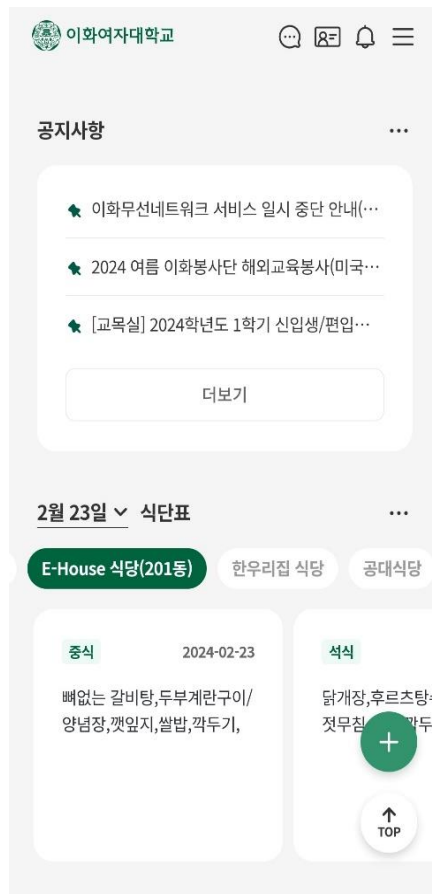

## 모바일 신분증 화면 설정

# 4. PUSH 메시지 수신

➤ 상단의 “알림”버튼을 눌러 수신한 PUSH메시지를 확인할 수 있음

## 알림 설정

# 5. 포틀릿

- 모바일 신분증, MY메뉴, 공지사항, 식단표, 일정, 시간표, 도서관 이용 현황, 훈련학점 좌석조회 등 본교가 제공하는 주요 정보 및 학사 관련 정보를 추가적인 사이트 이동 없이 메인화면에서 포틀릿으로 제공함